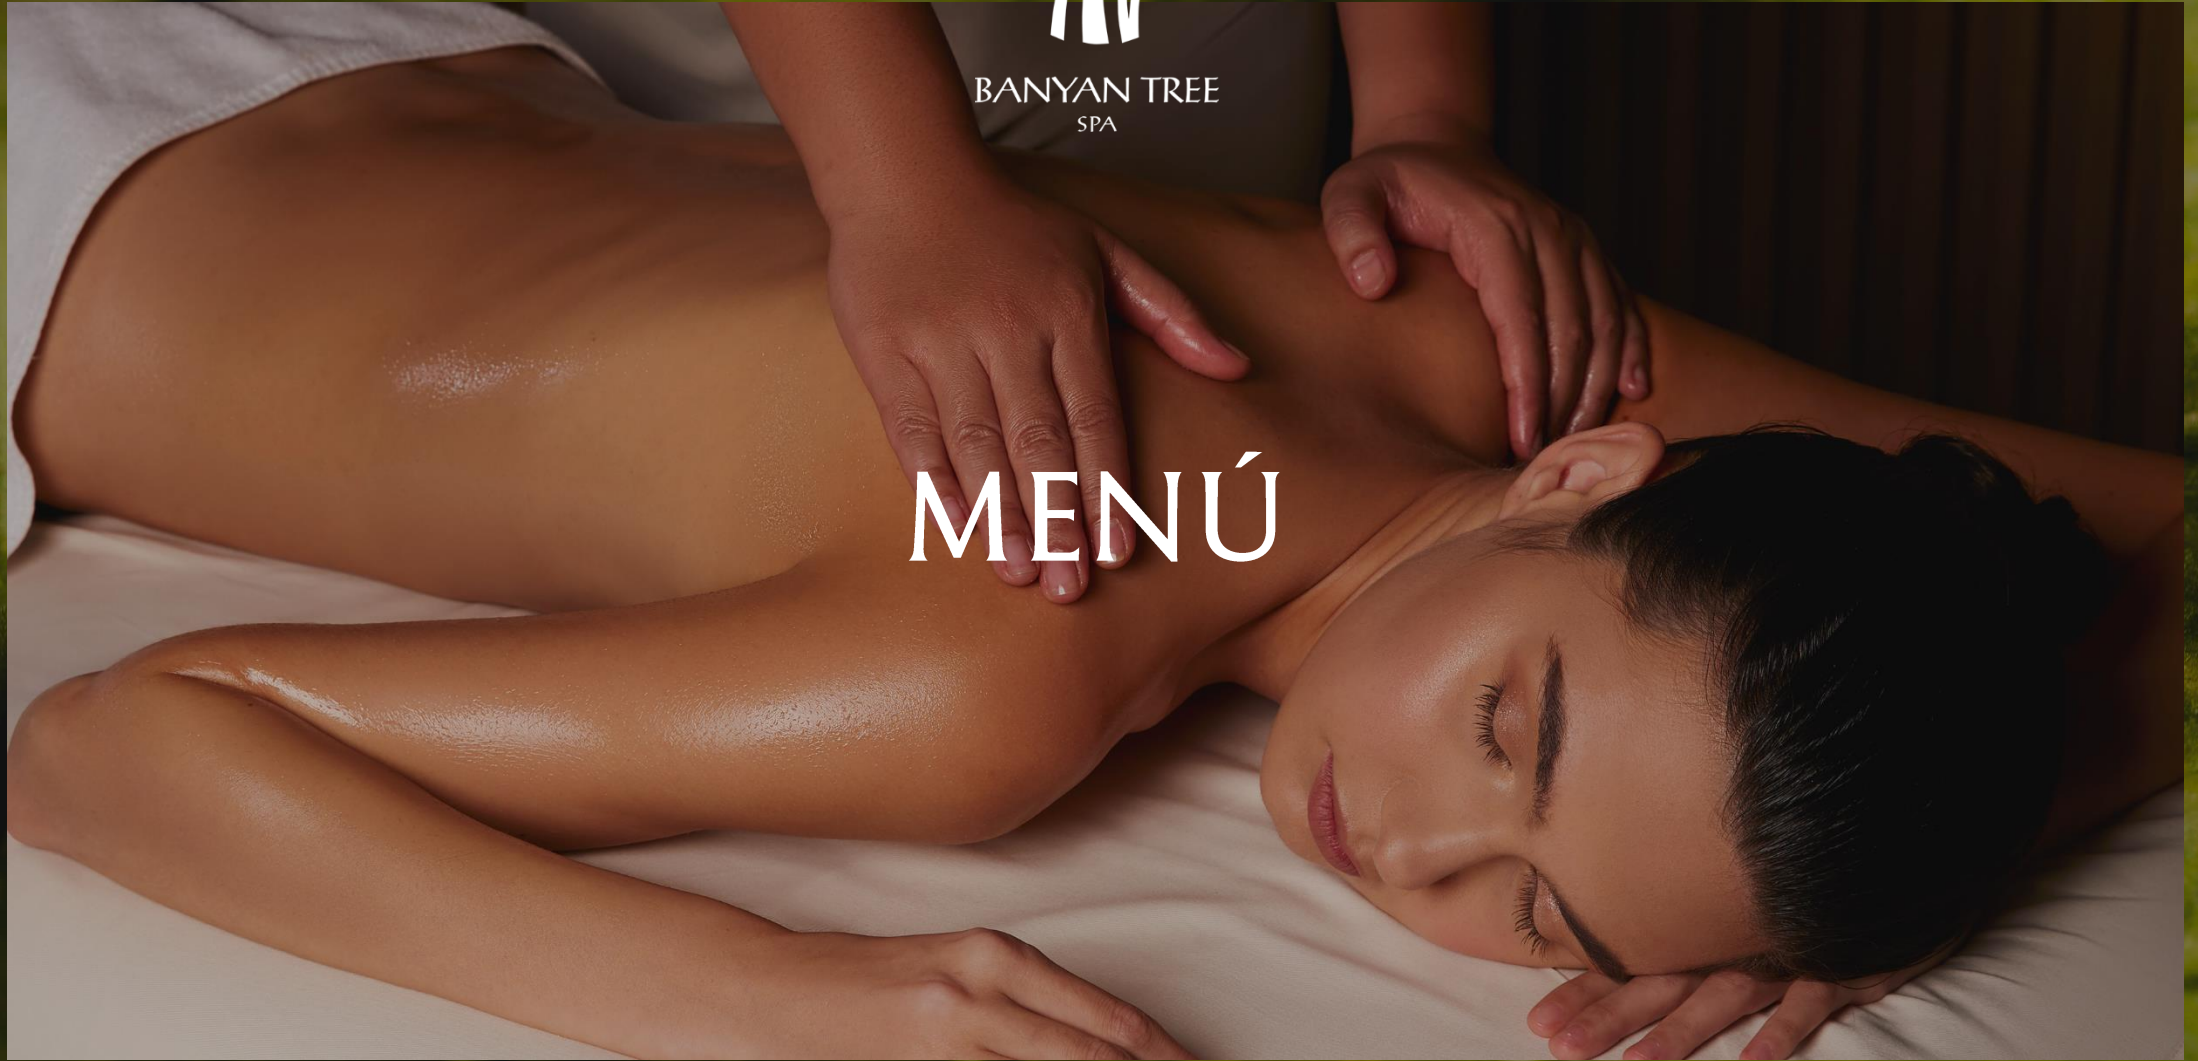

BANYAN TREE
SPA

MENÚ

SUMÉRJASE EN UN SANTUARIO PARA LOS SENTIDOS

Volver a lo esencial, donde el bienestar consiste en abrazar la naturaleza y rendirse al arte del toque humano, fue la visión de nuestro Fundador y Presidente Ejecutivo, el Sr. Ho Kwon Ping, al iniciar este spa.

Estos ideales se convirtieron en los pilares de Banyan Tree Spa, pionero del concepto de spa en jardines tropicales. A lo largo de los años, el toque intuitivo de nuestros terapeutas, la perfecta combinación de serenidad y la belleza del entorno natural han definido la experiencia galardonada de Banyan Tree Spa.

Tratamientos de 60 minutos / 90 min.

Thai Classic

Una mezcla perfecta de estiramientos suaves con masajes rítmicos y compresiones para equilibrar el sistema corporal y estimular el flujo de energía. Este masaje clásico utiliza técnicas tradicionales tailandesas para aplicar profundas caricias con las palmas en la espalda, acompañadas de estiramientos delicados.

60 min: \$ 2,700 MXN

90 min: \$ 3,200 MXN

Thai Essence

Un masaje de intensidad media a fuerte, inspirado en las técnicas tradicionales tailandesas, que mejora la flexibilidad de pies a cabeza. Se aplican presiones con las palmas y los pulgares en puntos específicos para aliviar los músculos cansados y revitalizar la energía. No se utiliza aceite y se lleva un atuendo de dos piezas.